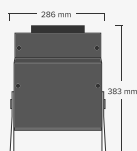

Kleine voetafdruk

Perfect voor elk huis, kantoor of professionele omgeving